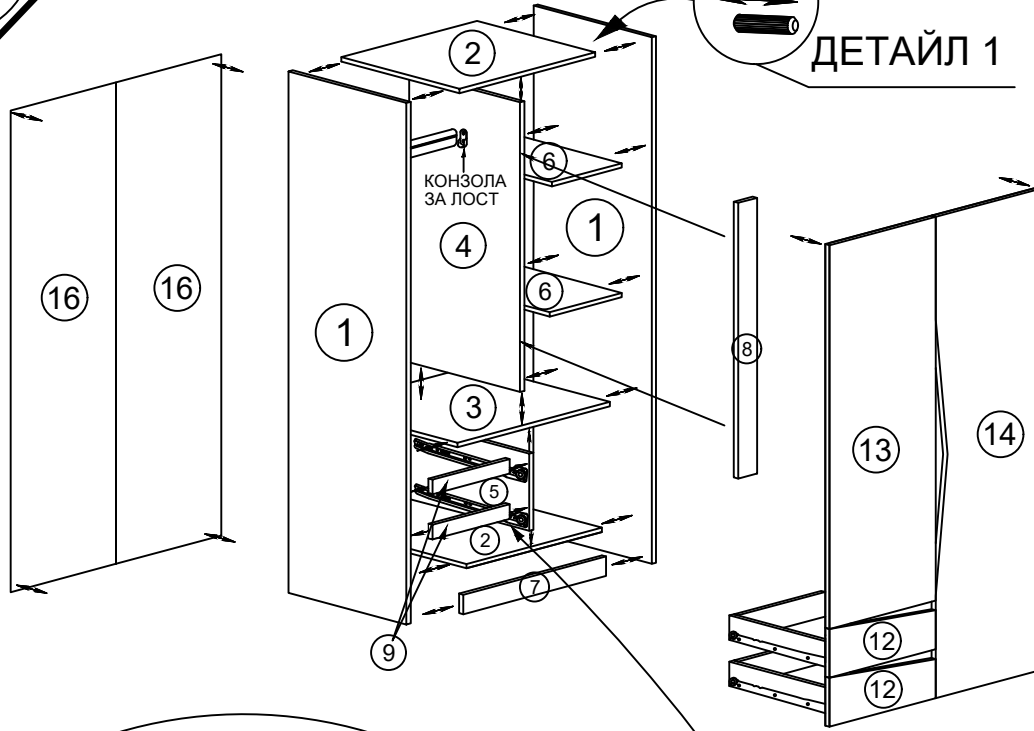

МОНТАЖНА СХЕМА "МОДУЛНА СИСТЕМА" "МАРТИ"

ИНСТРУКЦИЯ:

1. РАЗОПАКОВАЙТЕ ВНИМАТЕЛНО.
2. ПРИ МОНТАЖА СПАЗВАЙТЕ ИНСТРУКЦИИТЕ В ТАБЛИЦАТА.
3. НЕОБХОДИМИ СА ВИ СЛЕДНИТЕ ИНСТРУМЕНТИ:

- РУЛЕТКА: за разпознаване на отделните детайли
- ВИНТОВЕРТ: за навиване на винтове и разпробиване
- ОТВЕРТКИ - ПРАВА И КРЪСТАТА: за навиване на болтове и сглобка MINIFIX
- ЧУК: за коване на гвоздеи и навиване на дибли
- УДАРО-ПРОБИВНА МАШИНА: за пробиване и поставяне дюбели в стената при окачване на огледалото

"МОДУЛ-3"

ДВУКРИЛ ГАРДЕРОБ

№	НАИМЕНОВАНИЕ	РАЗМЕРИ		БРОЙ
		дълж.	шир.	
1	Страници	2050	500	2 бр.
2	Дъно и таван	864	500	2 бр.
3	Делителна хоризонтална	864	500	1 бр.
4	Делителна вертикална	1534	470	1 бр.
5	Делителна вертикална	382	500	1 бр.
6	Рафт	423	460	1 бр.
7	Цокъл	864	80	1 бр.
8	Бленда	1534	80	1 бр.
9	Бленда	432	60	2 бр.
10	Странички- чекмедже	100	450	4 бр.
11	Вътрешни чела	100	370	4 бр.
12	Чело- чекмедже	196	446	2 бр.
13	Врата лява	1567	447	1 бр.
14	Врата дясна	1967	447	1 бр.
15	Дъно- чекмедже	448	404	2 бр.
16	Гръб- ХДФ	1970	446	2 бр.