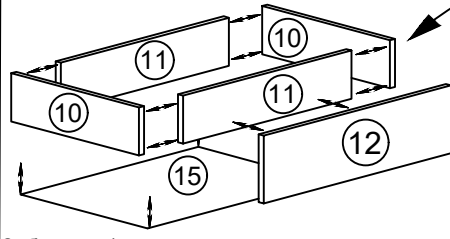

ЛОСТ ЗА ДРЕХИ КОНЗОЛИ ЗА ЛОСТ

1 брой

РАФТНОСАЧ

8 броя

ДЕТАЙЛ 2: СГЛОБКА НА ЧЕКМЕДЖЕ

Забележка*

Монтажната схема на успокоителите на чекм. е приложена към обкова, в отделен документ!

ОБКОВ ЗА СГЛОБКА НА ЧЕКМЕДЖЕТА

Детайли 10 и 11 се захващат с винтове 5x60. Детайл 11 се захваща към детайл 12 чрез Болт с PVC муфа. Дъното се кове към вече сглобените детайли (10 и 11) с гвоздеи.

БОЛТ с PVC МУФА ЗА ВРЪЗКА МЕЖДУ ПР. И ЗАД. ЧЕЛО