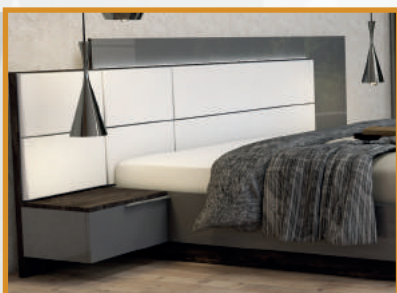

спален комплект ТОСКАНА

- цвят ПДЧ 18мм рокфорд хикори натурал/ графит
- декор принт ПДЧ

комплектът включва:

- легло с LED осветление и повд. механизъм за матрак 160/200

2850/2160/1000

- 2 бр. нощно шкафче

580/400/325

- гардероб:

2000/670/2100

Рафт	Рафт
Лост	Рафт
	Рафт
	Рафт

1859 лв.