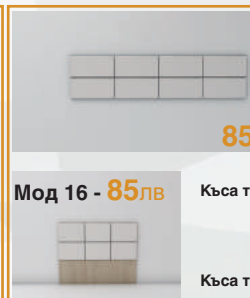

Лост	Рафт
	Рафт
	Рафт

1769 лв.

1529 лв.

модулна система **МАРТИ**

Конф. 5 M9+M1+M4+M8+M10+M15+M16+M3+M5

1585 лв.

Мод 10 - 155лв
Мод 11 - 170лв

Модул 10
Луб за матрак 90/200 с маханизъм
2056/956/300мм

Модул 11
Луб за матрак 120/200 с маханизъм
2056/1256/300мм

110лв

Модул 14
Ракла с предно
отваряне
956/350/750мм
*за модул 10

85лв

Модул 15
Дълга тапицирана
табла за окачване
тапицериа № 5
1450/50/350мм

Мод 16 - 85лв