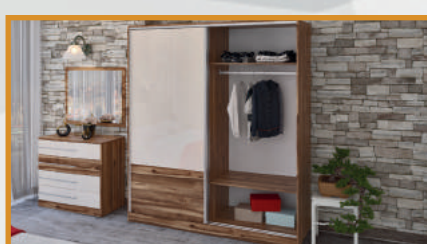

комплектът включва:

- легло с повд. механизъм за матрак 160/200 1700/2170/955
- 2бр. нощно шкафче 550/400/400
- гардероб: 1800/600/2050

добави:

- **огледало** 55лв
900/700
- **скрин:** 229лв
900/450/800

1299 лв.