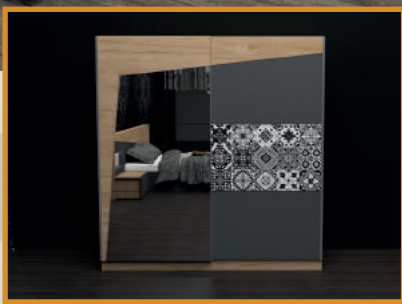

- легло с LED осветление и повд. механизъм за матрак 160/200

2850/2160/1000

- 2 бр. нощно шкафче

580/400/325

- гардероб:

2000/670/2100

Рафт	Рафт
Лост	Рафт
	Рафт
	Рафт

1859 лв.