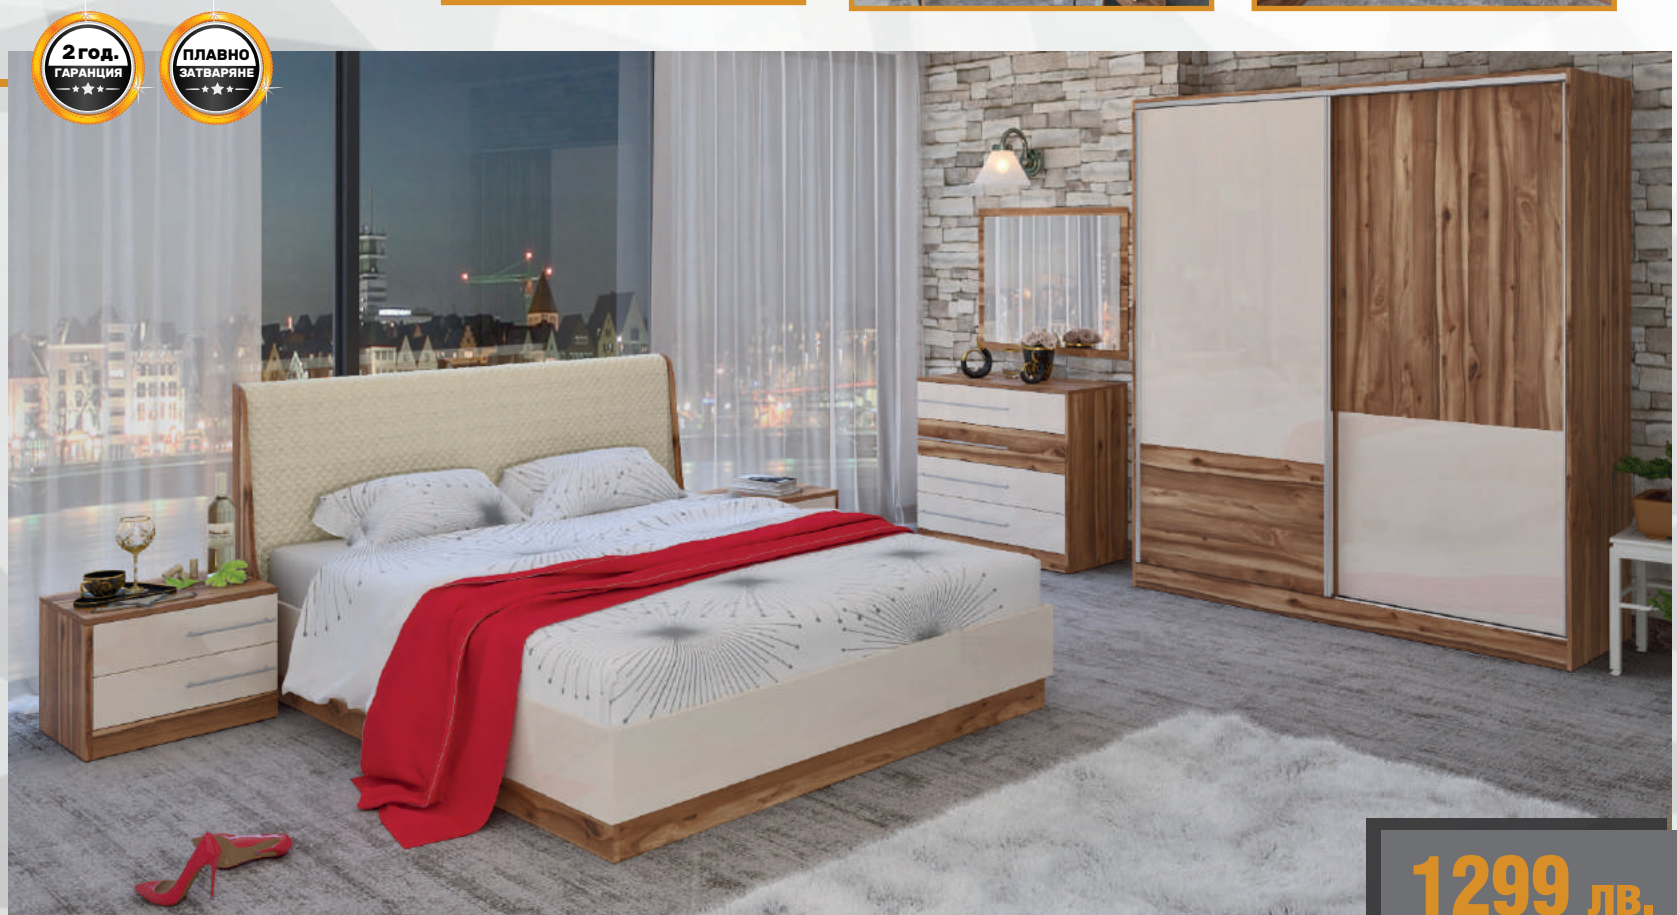

комплектът включва:

- легло с повд. механизъм за матрак 160/200 1700/2170/955
- 2бр. нощно шкафче 550/400/400
- гардероб: 1800/600/2050

добави:

- **огледало** 55лв
900/700
- **скрин:** 229лв
900/450/800

1299 лв.