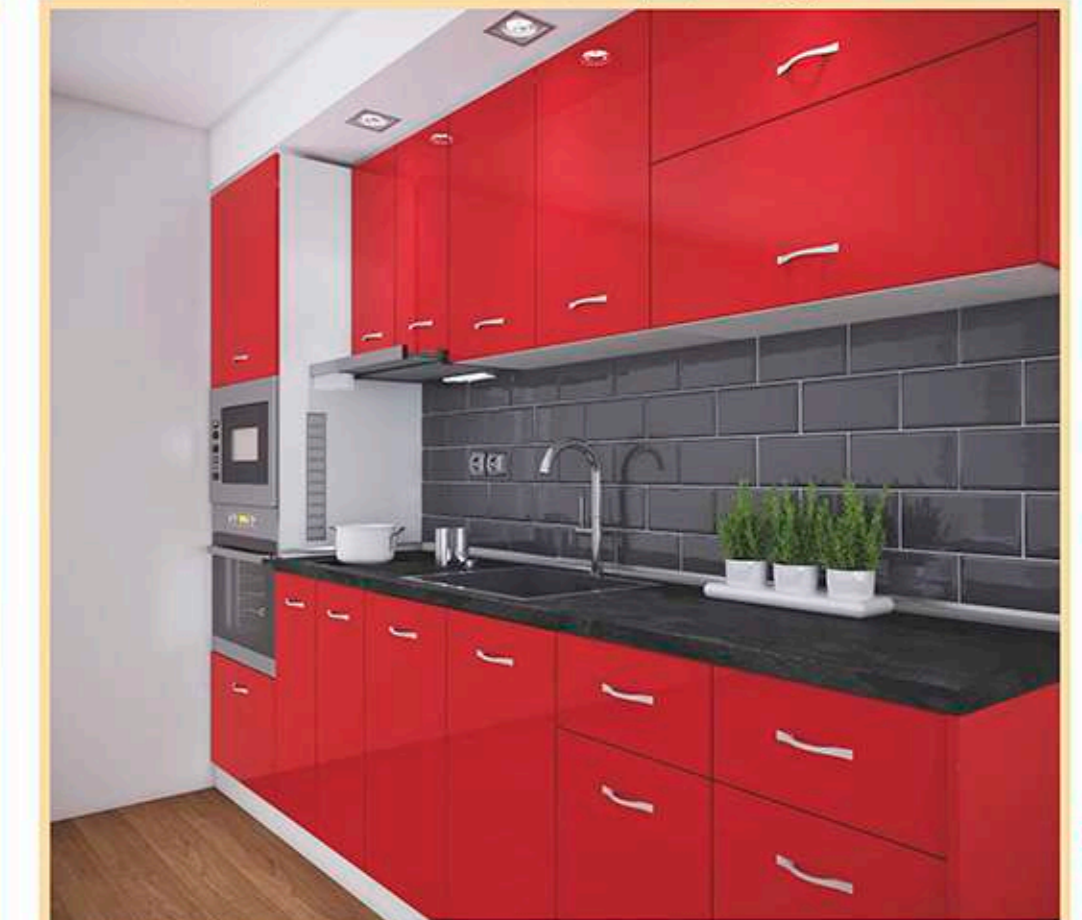

City 883

1190 лв.

Корпус: Бяло гладко
Лице: Червено гланц хайглос
Т.плот: Черен Камък
дръжка: №7/96мм
РАЗМЕРИ:
долен ред: 2820/600/2230
*дълбочина на шкафов под термоплот 550
термоплот: 2220/600/39
горен ред: 2220/300/720

модули долен ред:
В4-48
В4-22
В4-23
В4-26
Ч-46
В4-46
модули горен ред:
В4-13
В4-4
В4-12
Ч-19