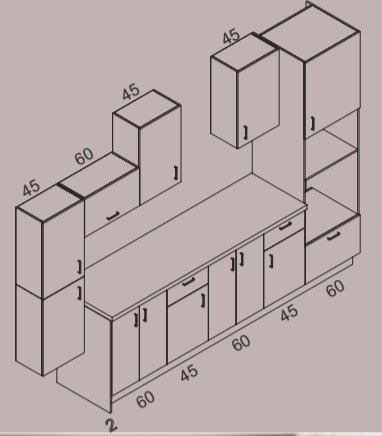

2257 лв.

КОНФИГУРАЦИЯ № 18

фронт: бял гланц;
термоустойчив плот: тибур;
дължина на конфигурацията: 275см/215см;

2875 лв.

КОНФИГУРАЦИЯ № 17

фронт: амалфи и фале гланц;
термоустойчив плот: сахара;
дължина на конфигурацията: 290см/215см;

1335 лв.

2600 лв.

КОНФИГУРАЦИЯ № 10

фронт: бял гланц и фрепе гланц;
термоустойчив плот: мока;
дължина на конфигурацията: 260см;

1494 лв.

КОНФИГУРАЦИЯ № 19

фронт: черно гланц и артизан светъл;
термоустойчив плот: тибур;
*дължина на конфигурацията: 317см;
*цял термоустойчив плот и цял цокъл;

2026 лв.

КОНФИГУРАЦИЯ № 14

фронт: черно гланц и бял гланц;
термоустойчив плот: арктис;
дължина на конфигурацията: 250см/230см;

2454 лв.

КОНФИГУРАЦИЯ № 2

фронт: бор сестола;
термоустойчив плот: мока;
дължина на конфигурацията: 245см/185см + 120см;