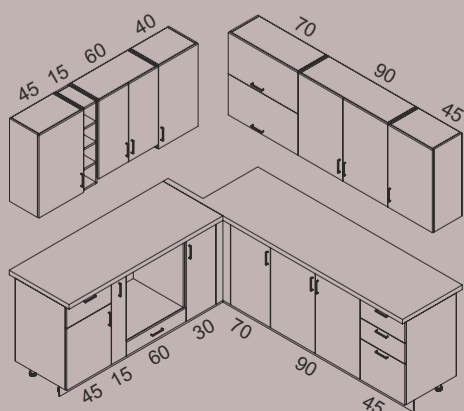

КОНФИГУРАЦИЯ № 16

фронт: крем гланц и бял гланц;
термоустойчив плот: тибур;
дължина на конфигурацията: 215см/235см;

2835 лв.