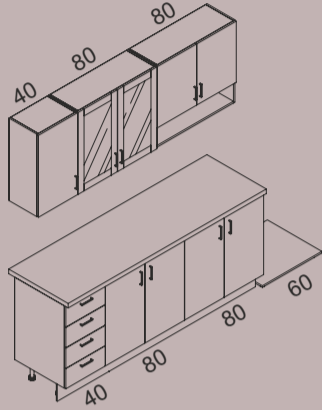

1335 лв.

2600 лв.

КОНФИГУРАЦИЯ № 10

фронт: бял гланц и фрепе гланц;
термоустойчив плот: мока;
дължина на конфигурацията: 260см;

1494 лв.

КОНФИГУРАЦИЯ № 19

фронт: черно гланц и артизан светъл;
термоустойчив плот: тибур;
*дължина на конфигурацията: 317см;
*цял термоустойчив плот и цял цокъл;