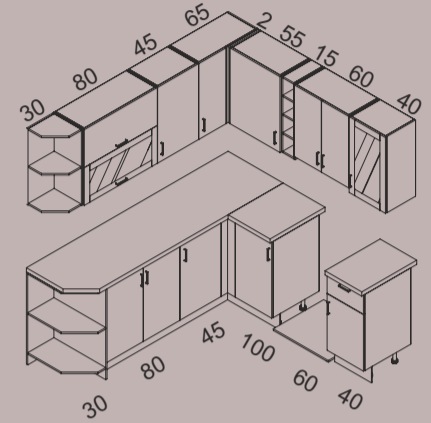

КОНФИГУРАЦИЯ № 12

фронт: дъб сонома и антрацит гланц;
термоустойчив плот: дъб класик;
дължина на конфигурацията: 320см;

2231 лв.

КОНФИГУРАЦИЯ № 6

фронт: дъб сонома и бял гланц;
термоустойчив плот: сахара;
дължина на конфигурацията: 220см/205см;

2235 лв.

КОНФИГУРАЦИЯ № 4

фронт: артизан тъмен и крем гланц;
термоустойчив плот: дъб класик;
дължина на конфигурацията: 200см;

1374 лв.

КОНФИГУРАЦИЯ № 15

фронт: черно гланц и бордо гланц;
термоустойчив плот: табак;
дължина на конфигурацията: 305см;

2257 лв.

КОНФИГУРАЦИЯ № 18

фронт: бял гланц;
термоустойчив плот: тибур;
дължина на конфигурацията: 275см/215см;

2875 лв.

КОНФИГУРАЦИЯ № 17

фронт: амалфи и фале гланц;
термоустойчив плот: сахара;
дължина на конфигурацията: 290см/215см;

1335 лв.

2600 лв.