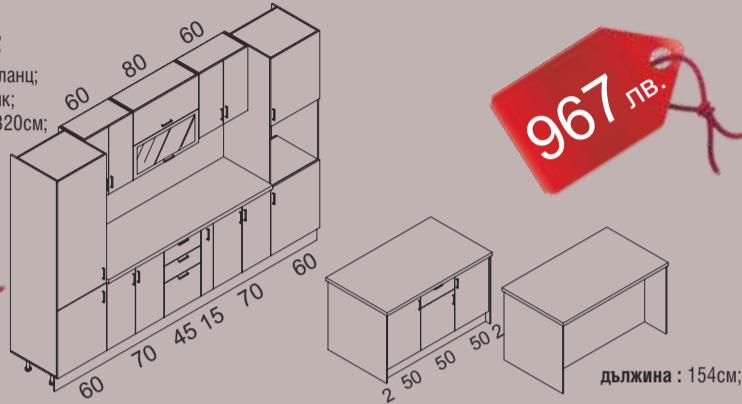

26 лв.

M47

краен панел за горен ред
33 / 72

КОНФИГУРАЦИЯ № 12

фронт: дъб сонома и антрацит гланц;
термоустойчив плот: дъб класик;
дължина на конфигурацията: 320см;

2231 лв.

КОНФИГУРАЦИЯ № 6

фронт: дъб сонома и бял гланц;
термоустойчив плот: сахара;
дължина на конфигурацията: 220см/205см;