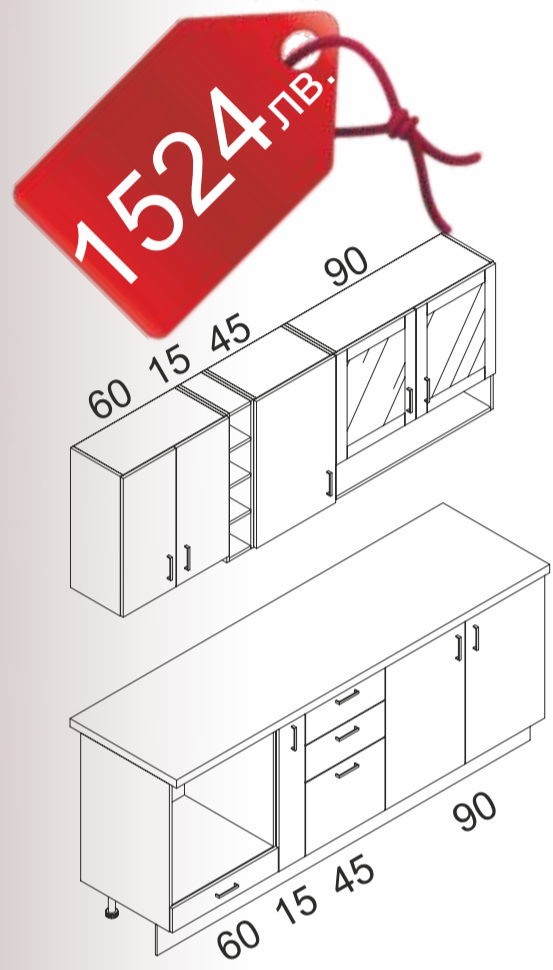

МОДУЛНИ КУХНИ

ХИТ & ЕЛИТ

HOUSE

01 АВГУСТ 2022Г.

КОНФИГУРАЦИЯ № 3

фронт: черно гланц и артизан светъл;
термоустойчив плот: дъб класик;
дължина на конфигурацията: 210см;

КОНФИГУРАЦИЯ № 8
фронт: антрацит гланц и бял гланц;
термоустойчив плот: арктис;
дължина на конфигурацията: 265см;

КОНФИГУРАЦИЯ № 11
фронт: бял гланц и бордо гланц;
термоустойчив плот: мока;
дължина на конфигурацията: 260см;

МОДУЛИ ХИТ

дъб сонома

артизан светъл

артизан тъмен

133 лв.

M1

шкаф с една врата
от 30 до 40 / 52 / 87