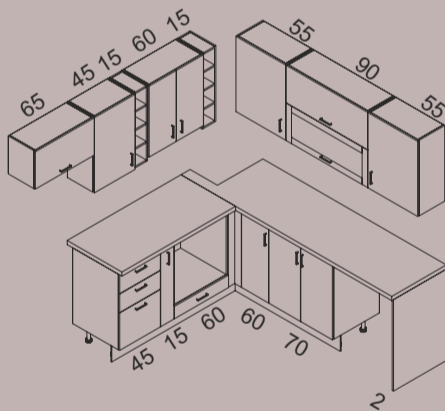

КОНФИГУРАЦИЯ № 14

фронт: черно гланц и бял гланц;
термоустойчив плот: арктис;
дължина на конфигурацията: 250см/230см;

2454 лв.