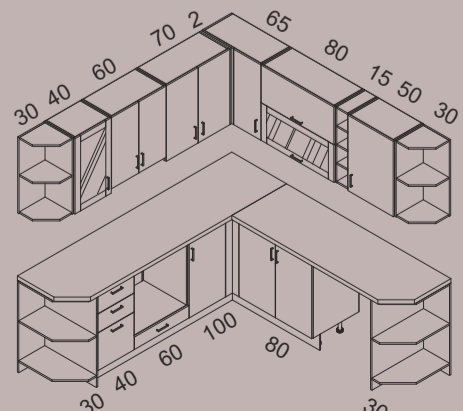

2714 лв.

КОНФИГУРАЦИЯ № 16

фронт: крем гланц и бял гланц;
термоустойчив плот: тибур;
дължина на конфигурацията: 215см/235см;

2835 лв.

КОНФИГУРАЦИЯ № 7

фронт: бордо гланц и крем гланц;
термоустойчив плот: тибур;
дължина на конфигурацията: 235см/240см;