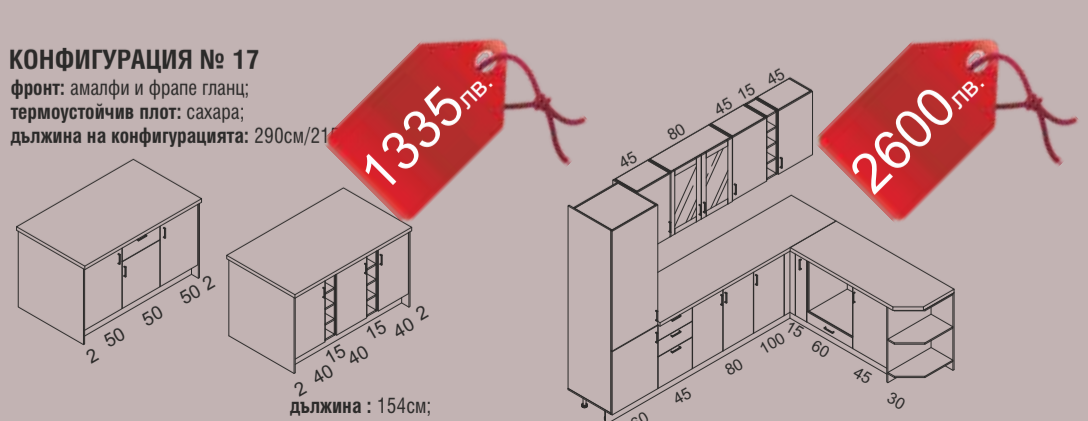

КОНФИГУРАЦИЯ № 17

фронт: амалфи и фале гланц;
термоустойчив плот: сахара;
дължина на конфигурацията: 290см/215см;

1335 лв.

2600 лв.