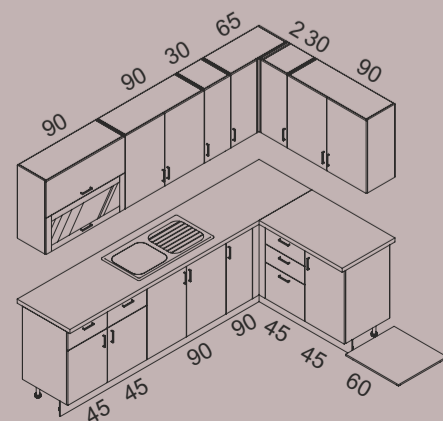

КОНФИГУРАЦИЯ № 18

фронт: бял гланц;
термоустойчив плот: тибур;
дължина на конфигурацията: 275см/215см;

2875 лв.