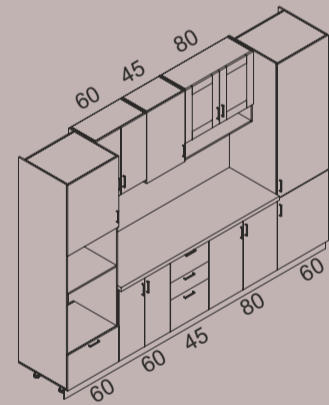

2235 лв.

КОНФИГУРАЦИЯ № 4

фронт: артизан тъмен и крем гланц;
термоустойчив плот: дъб класик;
дължина на конфигурацията: 200см;

1374 лв.

КОНФИГУРАЦИЯ № 15

фронт: черно гланц и бордо гланц;
термоустойчив плот: табак;
дължина на конфигурацията: 305см;

2257 лв.

КОНФИГУРАЦИЯ № 18

фронт: бял гланц;
термоустойчив плот: тибур;
дължина на конфигурацията: 275см/215см;

2875 лв.

КОНФИГУРАЦИЯ № 17

фронт: амалфи и фале гланц;
термоустойчив плот: сахара;
дължина на конфигурацията: 290см/215см;