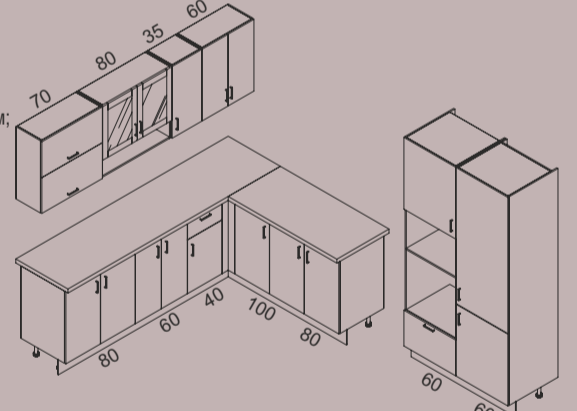

2026 лв.

КОНФИГУРАЦИЯ № 14

фронт: черно гланц и бял гланц;
термоустойчив плот: арктис;
дължина на конфигурацията: 250см/230см;

2454 лв.

КОНФИГУРАЦИЯ № 2

фронт: бор сестола;
термоустойчив плот: мока;
дължина на конфигурацията: 245см/185см + 120см;