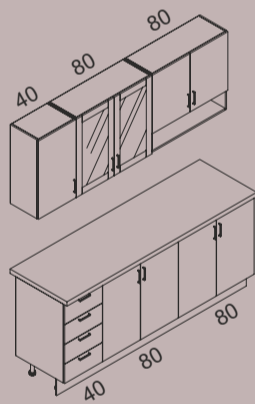

КОНФИГУРАЦИЯ № 4

фронт: артизан тъмен и крем гланц;
термоустойчив плот: дъб класик;
дължина на конфигурацията: 200см;

1374 лв.