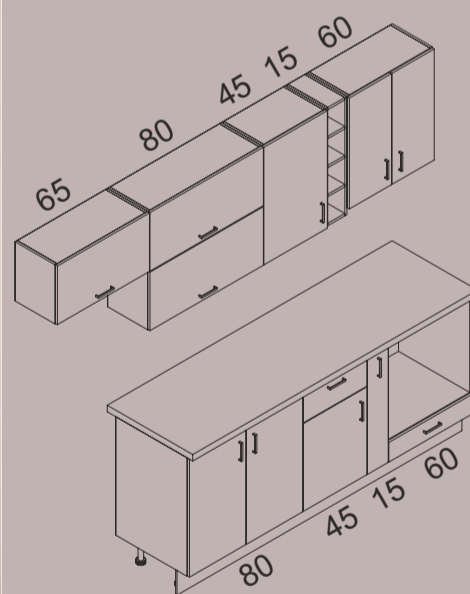

МОДУЛНИ КУХНИ

ХИТ & ЕЛИТ

HOUSE

01 АВГУСТ 2022Г.

КОНФИГУРАЦИЯ № 3

фронт: черно гланц и артизан светъл;
термоустойчив плот: дъб класик;
дължина на конфигурацията: 210см;

КОНФИГУРАЦИЯ № 8
фронт: антрацит гланц и бял гланц;
термоустойчив плот: арктис;
дължина на конфигурацията: 265см;

КОНФИГУРАЦИЯ № 11
фронт: бял гланц и бордо гланц;
термоустойчив плот: мока;
дължина на конфигурацията: 260см;

МОДУЛИ ХИТ

дъб сонома

артизан светъл

артизан тъмен

133 лв.

M1

шкаф с една врата
от 30 до 40 / 52 / 87