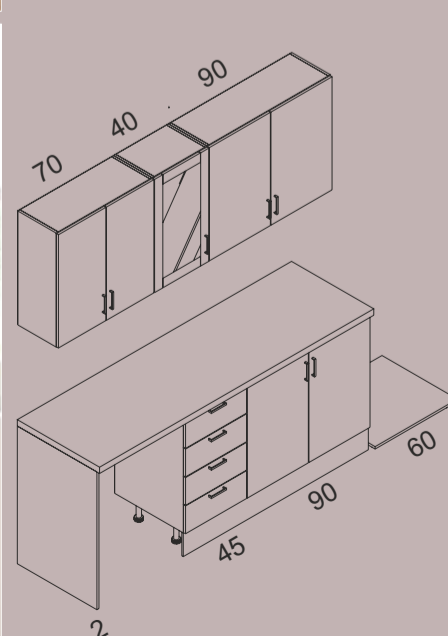

КОНФИГУРАЦИЯ № 11
фронт: бял гланц и бордо гланц;
термоустойчив плот: мока;
дължина на конфигурацията: 260см;

МОДУЛИ ХИТ

дъб сонома

артизан светъл

артизан тъмен

133 лв.

M1

шкаф с една врата
от 30 до 40 / 52 / 87