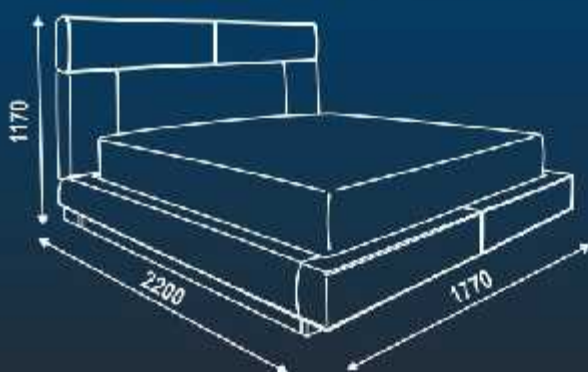

за матрак 1600/2000

МАСИВНА КОНСТРУКЦИЯ | ВИСОКА ТАБЛА | ВИСОЧИНА НА СЯДАНЕ НАД 50 CM

Конструкция:

Луб: 18мм ПДЧ Дъб дясот; височина 410 мм;
Ламиниран бял фанос;
Табла: 18мм ПДЧ Дъб дясот;

Облегална част:

Луб: висококачествен дуплен 6 см; Вата;
Табла: висококачествен дуплен 6 см; Вата;
Крестета: стъла PVC;

Спална площ: 1,6 смт 1800/2000 за матрак 1800/2000

Гаради спецификата на технологичния процес: е възможно отклонение в посочените размери е 2 см