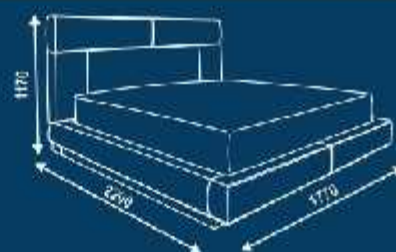

Луб: висококачествен дуплен 6 см; Вата;
Табла: висококачествен дуплен 6 см; Вата;
Крестета: стъла PVC;

Спална площ: 1,6 смт 1800/2000 за матрак 1800/2000

Гаради спецификата на технологичния процес: е възможно отклонение в посочените размери е 2 см

Rimo 8

СИВО

18 mm | 1 mm
ПДЧ КАНТ

с възможност за избор на матрак
Джорджия сив

Всички размери са габаритни, в милиметри и следват реда: ширина/ дълбочина/ височина. На подаване, в изключително, възможни прати и не смеждете, че се прилага владно захранване.
Тази даялка не е оферта на смисъла на закона. Фирмата си запазва правото да промени цените. Всички цени са с включен ддс и вкаат за конкретните предмети. В цените не са включени декоративните елементи. ИРИМ ООД не носи отговорност за допуснати печатни грешки. Поради ограничените, време изходи от технологичния процес, даялка не показва дължината, могат да се различават от действителните цетове на артикулите. ИРИМ ООД запазва възможността да променя размери и материали по Брошурни издания. Поради спецификата на технологичния процес е възможно отклонение от ±10мм във височината на матраците!

за едностранен матрак 1600/2000 С. ПОВДИГАЩИ АМОРТИСЬОРИ • с възможност за двулицев матрак
тапицирана спалня

Джорджия бежова

946 лв.
за едностранен матрак

1426 лв.
за двулицев матрак

Конструкция

Пуб: 18мм ПДЧ Дъб дуката, височина 410 мм;

Наминатан-тип фазер;

Табла: 18мм ПДЧ Дъб дуката;

Облегална част:

Пуб: Висококачествен дунапрен 6 см; Вата

Табла: Висококачествен дунапрен 6 см; Вата

Кракета: спалня РМС

Спалня площ в см: 1600/2000 за матрак 1600/2000