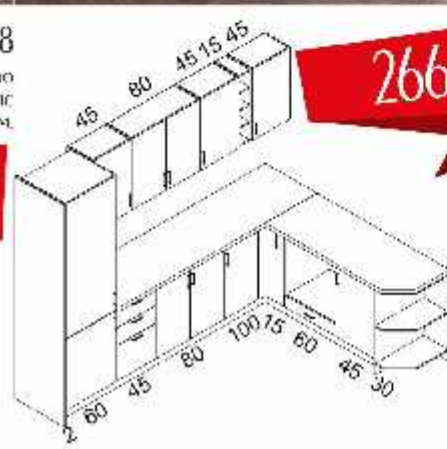

2875 лв.

1058 лв.

дължина на остров: 179 см.
конфигурация №5

Фронт: ПМД в пращ и ПМД дъб крафт класик пермоустойчив пласт. мока
Дължина на конфигурацията: 189см/189см.

МОДУЛИ Гранд

PDЧ бяло

PDЧ антрацит

PDЧ дъб крафт бял

дължина на остров: 121 см.

конфигурация №6

фронт: ПАУ дъб сополи и МАФ ГЛАНЦ бял
термостойчив плот: тибур
дължина на конфигурацията: 270см/205см

2254 лв.

конфигурация №11

фронт: ПАУ дъб сива и ПАУ ивора
термостойчив плот: моят
дължина на конфигурацията: 260см

1182 лв.

конфигурация №15

фронт: ПАУ бял и ПАУ дъб евока
термостойчив плот: бетон сив опал
дължина на конфигурацията: 305см

1927 лв.

конфигурация №18

фронт: МАФ СУПЕР МАТ сиво и МАФ СУПЕР МАТ светло дъбо
термостойчив плот: арктик
дължина на конфигурацията: 271см/205см

2953 лв.

2661 лв.

конфигурация №17

фронт: ПАУ бял и ПАУ дъб графит
термостойчив плот: дъб евока
дължина на конфигурацията: 297см/205см

1740 лв.

дължина на остров: 134 см

конфигурация №2

Фронт: МДФ СУПЕР МАТ мате термоустойчив пластик дуб классик
дължина на конфигурацията: 250см/165см/122см