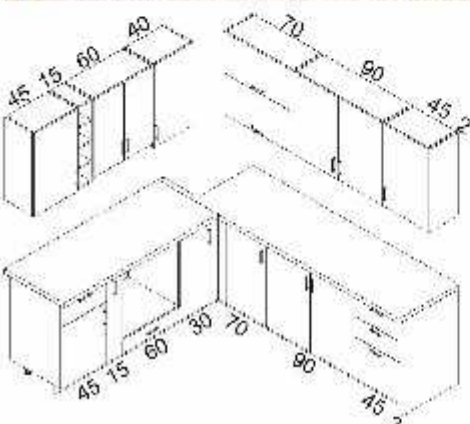

2290 лв.

конфигурация №13

Фронт: МДФ ГЛАНЦ терини и МДФ ГЛАНЦ бял термоустойчив пластик тибур
дължина на конфигурацията: 152см/102см

3107 лв.

конфигурация №16

Фронт: МДФ ГЛАНЦ зелеш и МДФ ГЛАНЦ бял термоустойчив пластик тибур
дължина на конфигурацията: 152см/257см