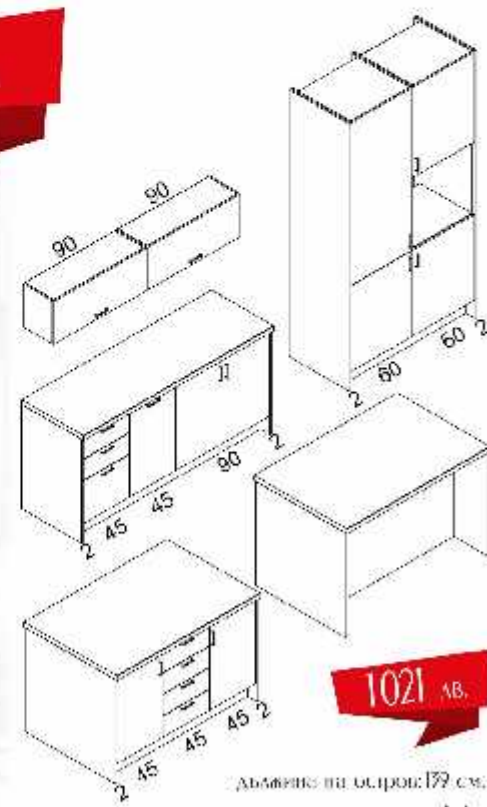

1898 лв.

дължина на остров: 179 см.
конфигурация №4

Фронт: ПМД дъб венге и ПМД бял пермоустойчив пласт. арктик
Дължина на конфигурацията: 184см/184см.

3963 лв.

конфигурация №9

Фронт: МДФ СУПЕР МАТ маслен дъб класик
Дължина на конфигурацията: 217см/210см/177см

2875 лв.

1058 лв.

дължина на остров: 179 см.
конфигурация №5

Фронт: ПМД в пращ и ПМД дъб крафт класик пермоустойчив пласт. мока
Дължина на конфигурацията: 189см/189см.

МОДУЛИ Гранд

PDЧ бяло

PDЧ антрацит

PDЧ дъб крафт бял