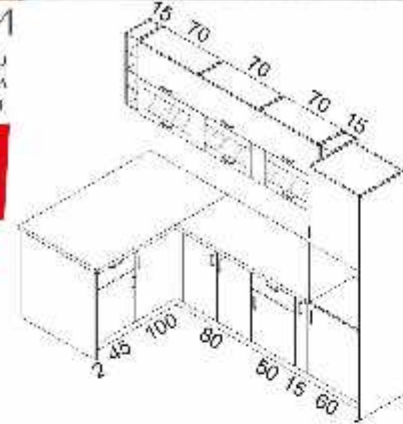

2290 лв.

конфигурация №13

Фронт: МДФ ГЛАНЦ терини и МДФ ГЛАНЦ бял термоустойчив пластик тибур
дължина на конфигурацията: 152см/102см

3107 лв.