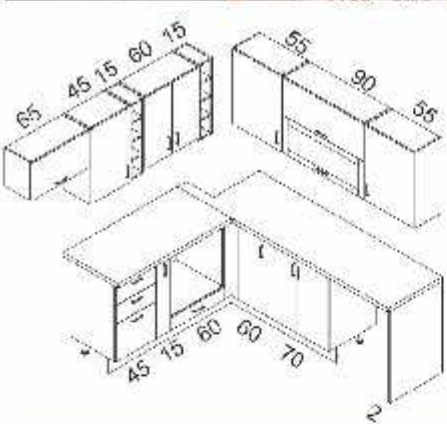

2953 лв.

2661 лв.

конфигурация №17

фронт: ПАУ бял и ПАУ дъб графит
термостойчив плот: дъб евока
дължина на конфигурацията: 297см/205см

1740 лв.

дължина на остров: 134 см

конфигурация №2

Фронт: МДФ СУПЕР МАТ мате термоустойчив пластик дуб классик
дължина на конфигурацията: 250см/165см/122см

3369 лв.

конфигурация №8

Фронт: МДФ СУПЕР МАТ мате и ПАУ дуб сонома термоустойчив пластик дуб классик
дължина на конфигурацията: 285см

1548 лв.

конфигурация №11

Фронт: ПАУ дуб ерифи сив и ПАУ бял термоустойчив пластик бетон сив опаш
дължина на конфигурацията: 290см/230см