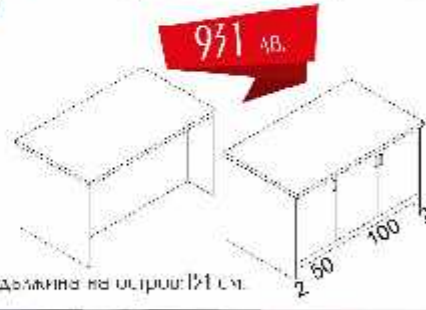

M46
оплътнителна бленда,
5 / 30 / 72

26 лв.

M47
краен панел за горен зед,
30 / 72

2353 лв.

конфигурация №12

фронт: ПАУ дъб суров и МАФ СУПЕР МАТ бял
термостойчив плот: сива
дължина на конфигурацията: 272см

дължина на остров: 121 см.

конфигурация №6

фронт: ПАУ дъб сополи и МАФ ГЛАНЦ бял
термостойчив плот: тибур
дължина на конфигурацията: 270см/205см

2254 лв.

конфигурация №11

фронт: ПАУ дъб сива и ПАУ ивора
термостойчив плот: моят
дължина на конфигурацията: 260см