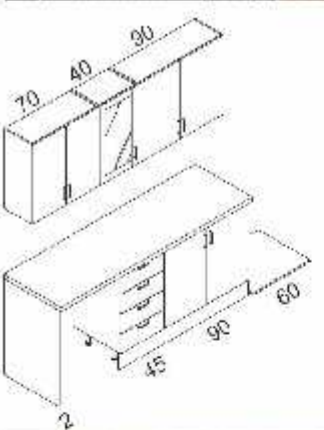

M46
оплътнителна бленда,
5 / 30 / 72

26 лв.

M47
краен панел за горен зед,
30 / 72

2353 лв.

конфигурация №12

фронт: ПАУ дъб суров и МАФ СУПЕР МАТ бял
термостойчив плот: сива
дължина на конфигурацията: 272см

дължина на остров: 121 см.

конфигурация №6

фронт: ПАУ дъб сополи и МАФ ГЛАНЦ бял
термостойчив плот: тибур
дължина на конфигурацията: 270см/205см

2254 лв.

конфигурация №11

фронт: ПАУ дъб сива и ПАУ ивора
термостойчив плот: моят
дължина на конфигурацията: 260см