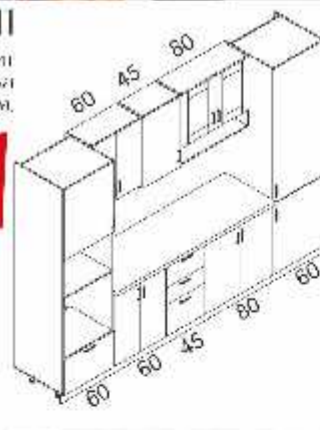

дължина на остров: 121 см.

конфигурация №6

фронт: ПАУ дъб сополи и МАФ ГЛАНЦ бял
термостойчив плот: тибур
дължина на конфигурацията: 270см/205см

2254 лв.

конфигурация №11

фронт: ПАУ дъб сива и ПАУ ивора
термостойчив плот: моят
дължина на конфигурацията: 260см

1182 лв.

конфигурация №15

фронт: ПАУ бял и ПАУ дъб евока
термостойчив плот: бетон сив опал
дължина на конфигурацията: 305см

1927 лв.

конфигурация №18

фронт: МАФ СУПЕР МАТ сиво и МАФ СУПЕР МАТ светло дъбо
термостойчив плот: арктик
дължина на конфигурацията: 271см/205см

2953 лв.

2661 лв.

конфигурация №17

фронт: ПАУ бял и ПАУ дъб графит
термостойчив плот: дъб евока
дължина на конфигурацията: 297см/205см

1740 лв.

дължина на остров: 134 см

конфигурация №2

Фронт: МДФ СУПЕР МАТ мате термоустойчив пластик дуб классик
дължина на конфигурацията: 250см/165см/122см