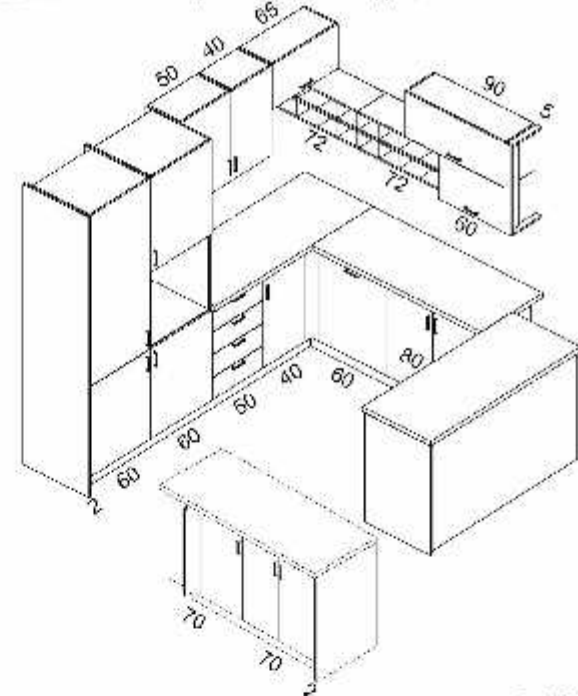

1898 лв.

дължина на остров: 179 см.
конфигурация №4

Фронт: ПМД дъб венге и ПМД бял пермоустойчив пласт. арктик
Дължина на конфигурацията: 184см/184см.

3963 лв.

конфигурация №9

Фронт: МДФ СУПЕР МАТ маслен дъб класик
Дължина на конфигурацията: 217см/210см/177см

2875 лв.

1058 лв.

дължина на остров: 179 см.
конфигурация №5

Фронт: ПМД в пращ и ПМД дъб крафт класик пермоустойчив пласт. мока
Дължина на конфигурацията: 189см/189см.

МОДУЛИ Гранд

PDЧ бяло

PDЧ антрацит

PDЧ дъб крафт бял