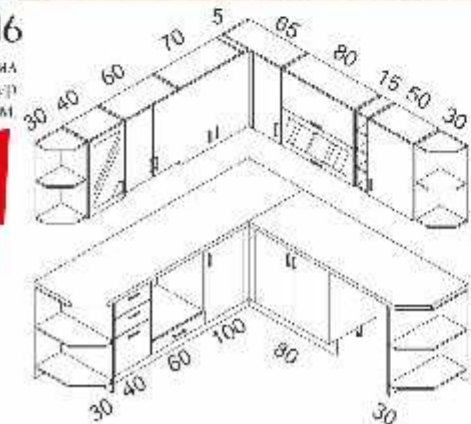

конфигурация №2

Фронт: МДФ СУПЕР МАТ мате термоустойчив пластик дуб классик
дължина на конфигурацията: 250см/165см/122см

3369 лв.

конфигурация №8

Фронт: МДФ СУПЕР МАТ мате и ПАУ дуб сонома термоустойчив пластик дуб классик
дължина на конфигурацията: 285см

1548 лв.

конфигурация №11

Фронт: ПАУ дуб ерифи сив и ПАУ бял термоустойчив пластик бетон сив опаш
дължина на конфигурацията: 290см/230см

2290 лв.

конфигурация №13

Фронт: МДФ ГЛАНЦ терини и МДФ ГЛАНЦ бял термоустойчив пластик тибур
дължина на конфигурацията: 152см/102см

3107 лв.

конфигурация №16

Фронт: МДФ ГЛАНЦ зелеш и МДФ ГЛАНЦ бял термоустойчив пластик тибур
дължина на конфигурацията: 152см/257см

2985 лв.

конфигурация №7

Фронт: МДФ ГЛАНЦ бордо и МДФ ГЛАНЦ анираци термоустойчив пластик тибур
дължина на конфигурацията: 225см/105см

2720 лв.