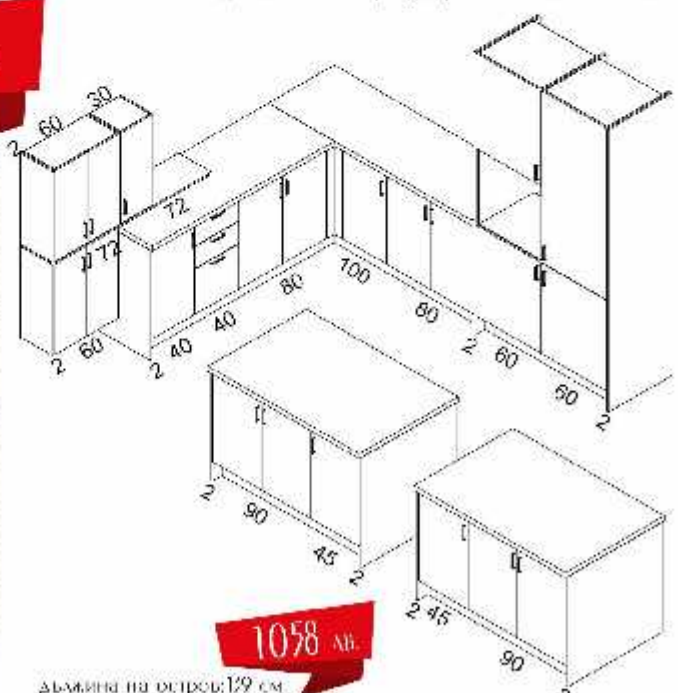

1898 лв.

дължина на остров: 179 см.
конфигурация №4

Фронт: ПМД дъб венге и ПМД бял пермоустойчив пласт. арктик
Дължина на конфигурацията: 184см/184см.

3963 лв.

конфигурация №9

Фронт: МДФ СУПЕР МАТ маслен дъб класик
Дължина на конфигурацията: 217см/210см/177см

2875 лв.

1058 лв.

дължина на остров: 179 см.
конфигурация №5

Фронт: ПМД в пращ и ПМД дъб крафт класик пермоустойчив пласт. мока
Дължина на конфигурацията: 189см/189см.

МОДУЛИ Гранд

PDЧ бяло

PDЧ антрацит

PDЧ дъб крафт бял