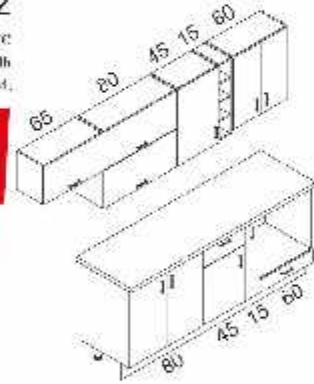

3369 лв.

конфигурация №8

Фронт: МДФ СУПЕР МАТ мате и ПАУ дуб сонома термоустойчив пластик дуб классик
дължина на конфигурацията: 285см

1548 лв.