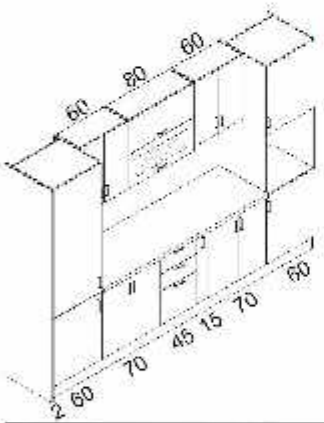

2353 лв.

конфигурация №12

фронт: ПАУ дъб суров и МАФ СУПЕР МАТ бял
термостойчив плот: сива
дължина на конфигурацията: 272см