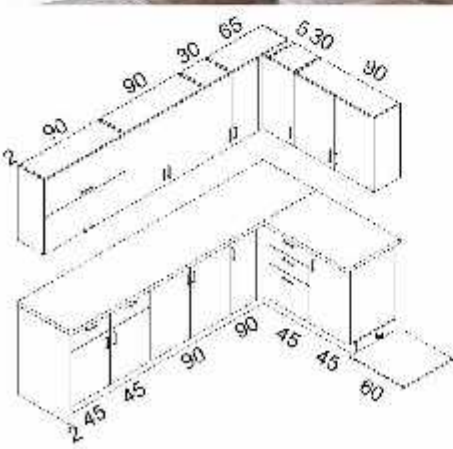

дължина на остров: 121 см.

конфигурация №6

фронт: ПАУ дъб сополи и МАФ ГЛАНЦ бял
термостойчив плот: тибур
дължина на конфигурацията: 270см/205см

2254 лв.

конфигурация №11

фронт: ПАУ дъб сива и ПАУ ивора
термостойчив плот: моят
дължина на конфигурацията: 260см

1182 лв.

конфигурация №15

фронт: ПАУ бял и ПАУ дъб евока
термостойчив плот: бетон сив опал
дължина на конфигурацията: 305см

1927 лв.

конфигурация №18

фронт: МАФ СУПЕР МАТ сиво и МАФ СУПЕР МАТ светло дъбо
термостойчив плот: арктик
дължина на конфигурацията: 271см/205см

2953 лв.

2661 лв.

конфигурация №17

фронт: ПАУ бял и ПАУ дъб графит
термостойчив плот: дъб евока
дължина на конфигурацията: 297см/205см

1740 лв.

дължина на остров: 134 см

конфигурация №2

Фронт: МДФ СУПЕР МАТ мате термоустойчив пластик дуб классик
дължина на конфигурацията: 250см/165см/122см