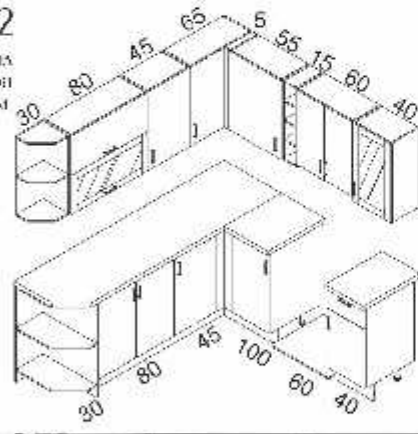

M46
оплътнителна бленда,
5 / 30 / 72

26 лв.

M47
краен панел за горен зед,
30 / 72

2353 лв.

конфигурация №12

фронт: ПАУ дъб суров и МАФ СУПЕР МАТ бял
термостойчив плот: сива
дължина на конфигурацията: 272см

дължина на остров: 121 см.

конфигурация №6

фронт: ПАУ дъб сополи и МАФ ГЛАНЦ бял
термостойчив плот: тибур
дължина на конфигурацията: 270см/205см

2254 лв.

конфигурация №11

фронт: ПАУ дъб сива и ПАУ ивора
термостойчив плот: моят
дължина на конфигурацията: 260см