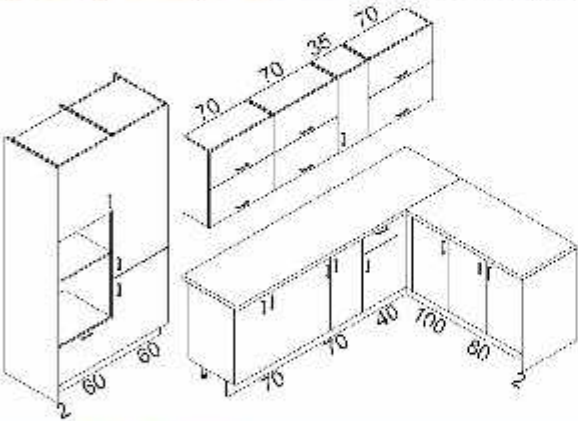

2953 лв.

2661 лв.

конфигурация №17

фронт: ПАУ бял и ПАУ дъб графит
термостойчив плот: дъб евока
дължина на конфигурацията: 297см/205см

1740 лв.

дължина на остров: 134 см

конфигурация №2

Фронт: МДФ СУПЕР МАТ мате термоустойчив пластик дуб классик
дължина на конфигурацията: 250см/165см/122см