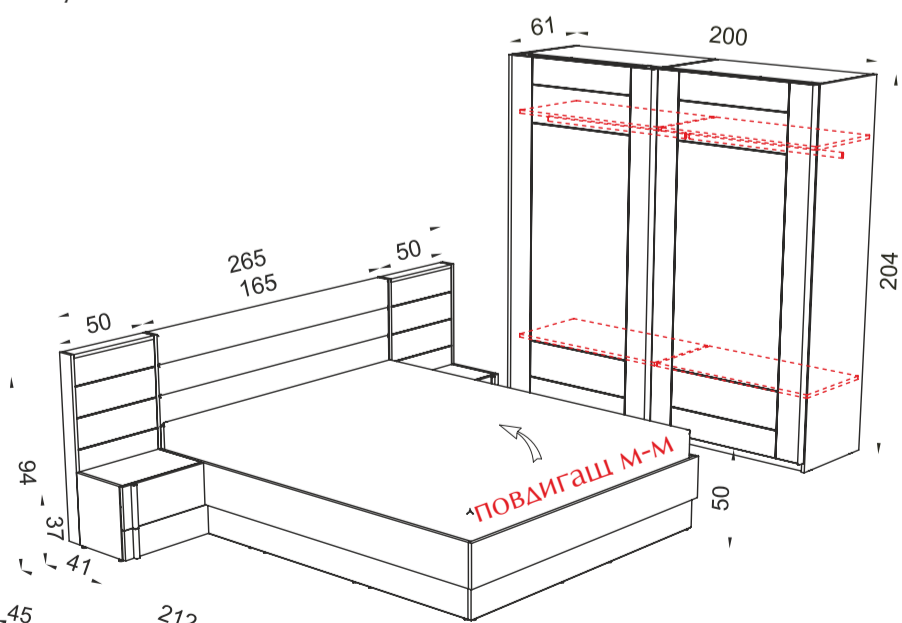

евоук коуст + бял гланц Арт. № 1224

скрин

362 ЛВ.

евоук фосил + бял гланц

Арт. № 1228

евоук коуст + бял гланц

Арт. № 1227

плавно затваряне
78 лв. к-т за две врати