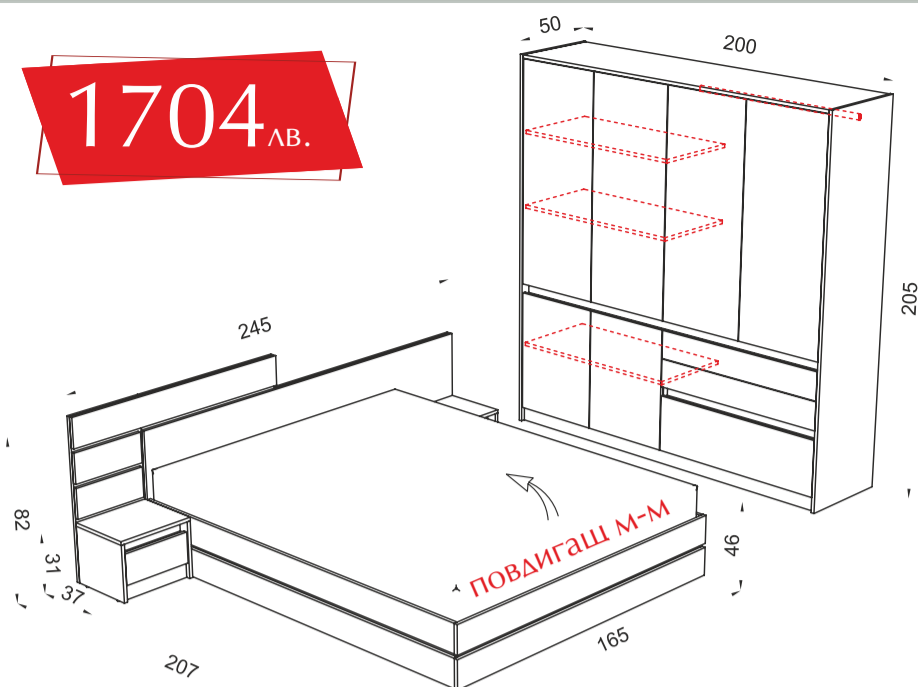

спален комплект ЛИВОРНО

Арт. № 1232

1704 ЛВ.

спален комплект АГАТА

Арт. № 1318

2061 ЛВ.

плавно затваряне
78 лв. к-т за две врати

Арт. № 933

СКРИН

388 ЛВ.

Арт. № 1321

спален комплект ТРЕНТО

2070 ЛВ.

Арт. № 1225

скрин

362 ЛВ.

Арт. № 1228

Арт. № 1227

плавно затваряне
78 лв. к-т за две врати

Арт. № 933