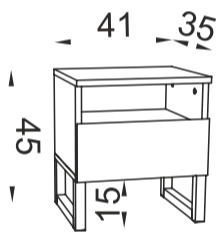

Арт. № 2003

табуретка сива

Арт. № 2004

МОДУЛНА СИСТЕМА ЛУНАР

ношно шкафче

155 ЛВ.

кастело коняк
+ черен гланц МДФ
Арт. № 1258

кастело грейдж
+ бял гланц МДФ
Арт. № 1257