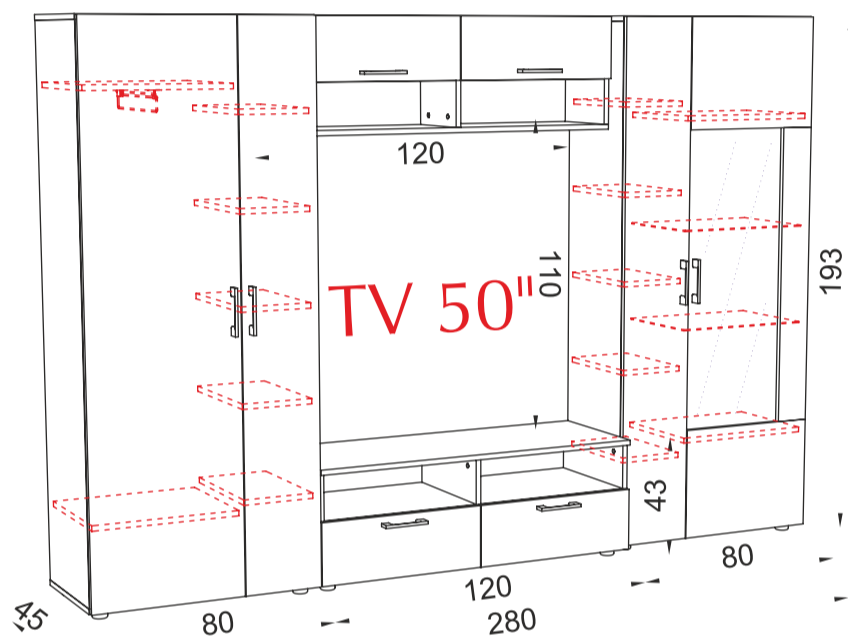

Арт. № 1162

секция
УИТНИ

599 ЛВ.

евоук коуст + бял гланц Арт. № 1173

етажерка М01

210 ЛВ.

евоук коуст + бял гланц

Арт. № 1179