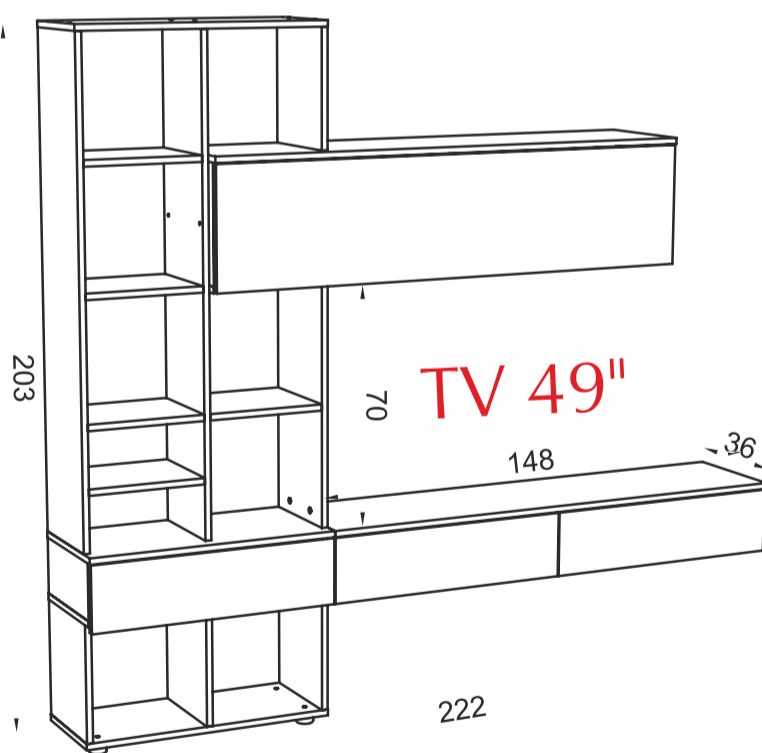

секция
АНГЕЛА

1009 ЛВ.

Арт. № 1159

секция
ЗОЯ

1304 ЛВ.

Арт. № 1162

секция
УИТНИ

599 ЛВ.

етажерка М01

210 ЛВ.

Арт. № 1179

разтегателна холна маса

464 ЛВ.

Арт. № 1177

Арт. № 1175

Арт. № 1176