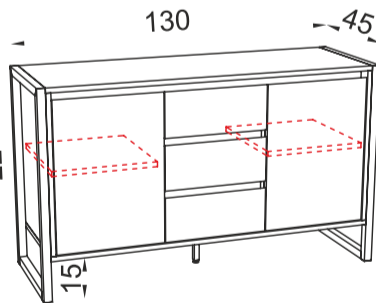

гардероб

1123 ЛВ.

кастело коняк
+ черен гланц МДФ
Арт. № 1242

кастело грейдж
+ бял гланц МДФ
Арт. № 1241

скрин с метални крака

445 ЛВ.

кастело коняк
+ черен гланц МДФ
Арт. № 1255

кастело грейдж
+ бял гланц МДФ
Арт. № 1254