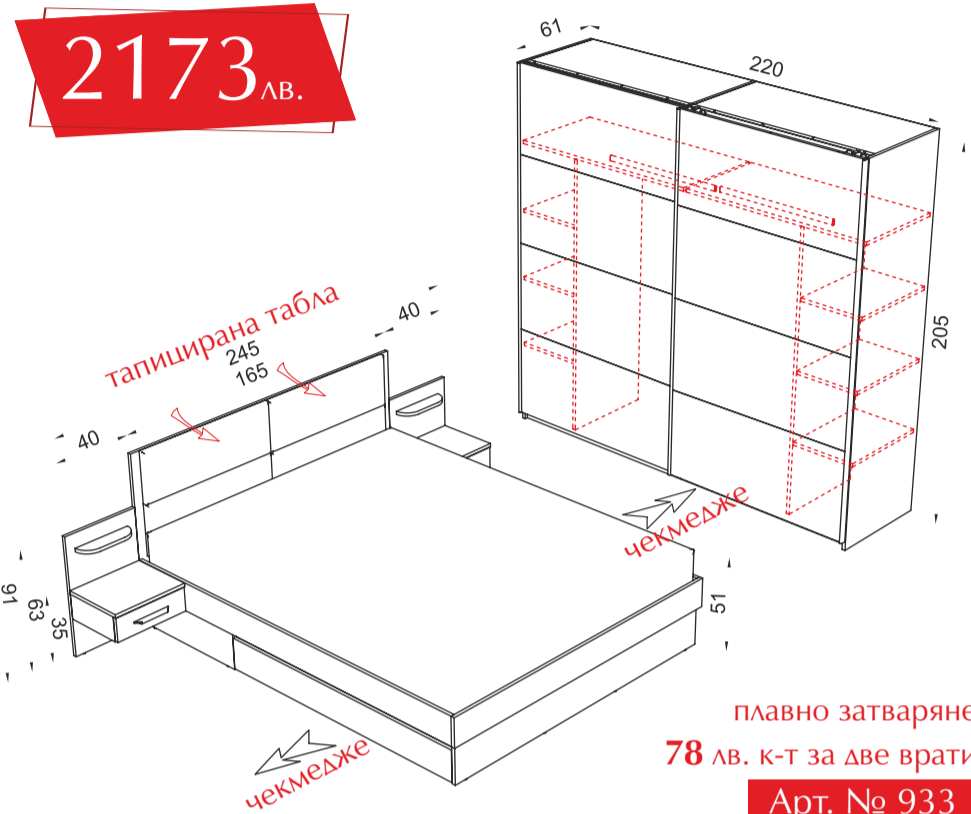

мебел

април 2024

МДФ 18 мм. ПДЧ 18 мм.
панти с ПЛАВНО прибиране и 3D реглаж

ДЕЛУКС

спален комплект ТРЕВИЗО

кастело грейдж + бял гланц

Арт. № 1236

плавно затваряне
78 лв. к-т за две врати
Арт. № 933