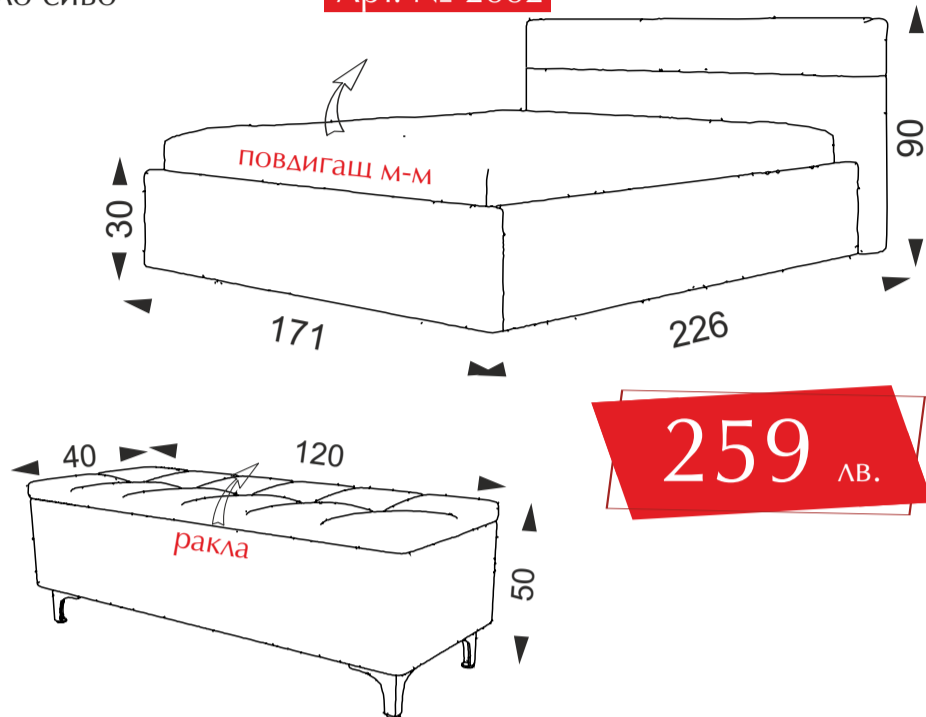

тапицирано легло и табуретка ИМПУЛС

1014 ЛВ.

легло бежово

Арт. № 2001

легло сиво

Арт. № 2002

259 ЛВ.

табуретка бежова