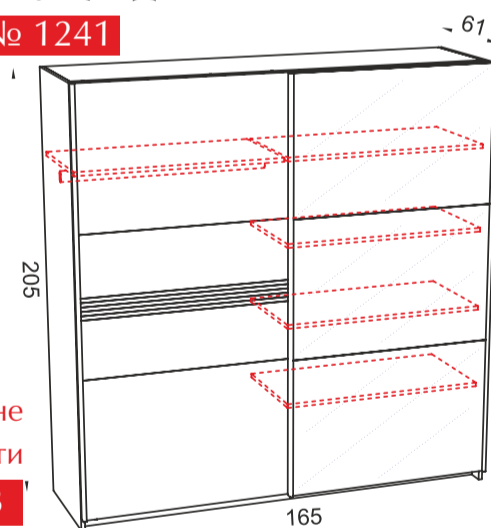

плавно затваряне
78 лв. к-т за две врати
Арт. № 933