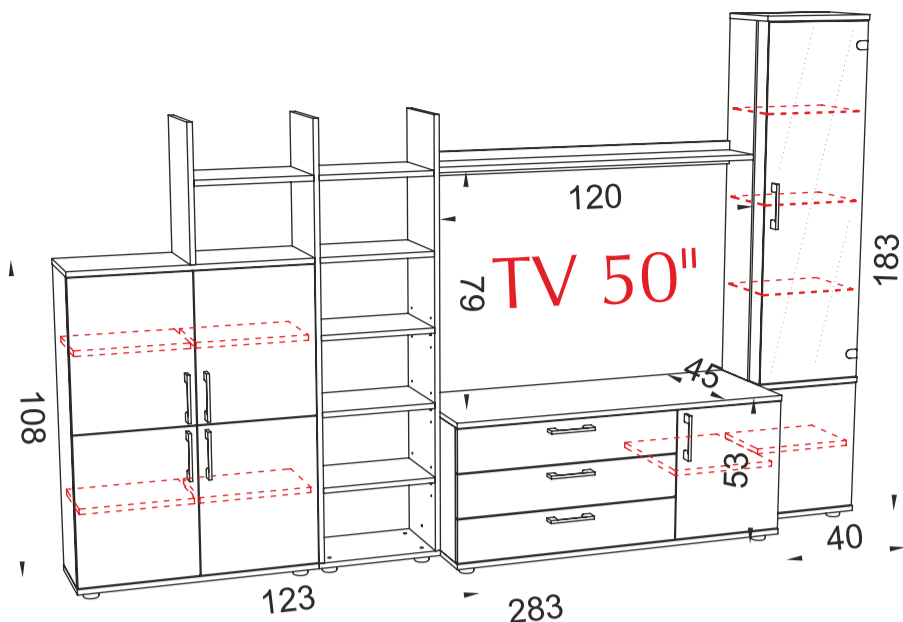

секция
АНГЕЛА

1009 ЛВ.

Арт. № 1159

секция
ЗОЯ

1304 ЛВ.

Арт. № 1162

секция
УИТНИ

599 ЛВ.

етажерка М01

210 ЛВ.

Арт. № 1179

разтегателна холна маса

464 ЛВ.

Арт. № 1177

Арт. № 1175

Арт. № 1176