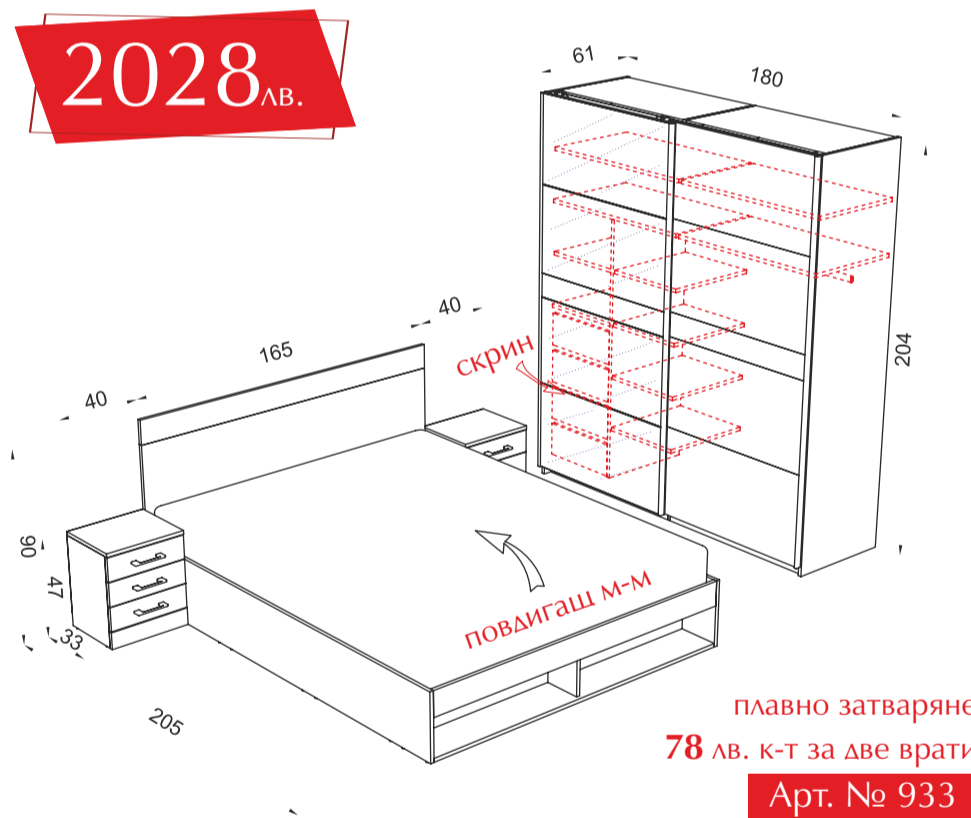

мебел

април 2024

МДФ 18 мм. ПДЧ 18 мм.
панти с ПЛАВНО прибиране и 3D реглаж

ДЕЛУКС

спален комплект ТРЕВИЗО

Арт. № 1236

плавно затваряне
78 лв. к-т за две врати
Арт. № 933

спален комплект ФЕДЕРИКО

Арт. № 1217

плавно затваряне
78 лв. к-т за две врати
Арт. № 933

спален комплект ПУЛСАР

Арт. № 1489