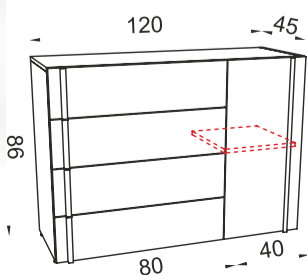

евоук коуст + бял гланц Арт. № 1224

скрин

362 ЛВ.

евоук фосил + бял гланц

Арт. № 1228

евоук коуст + бял гланц

Арт. № 1227

плавно затваряне
78 лв. к-т за две врати