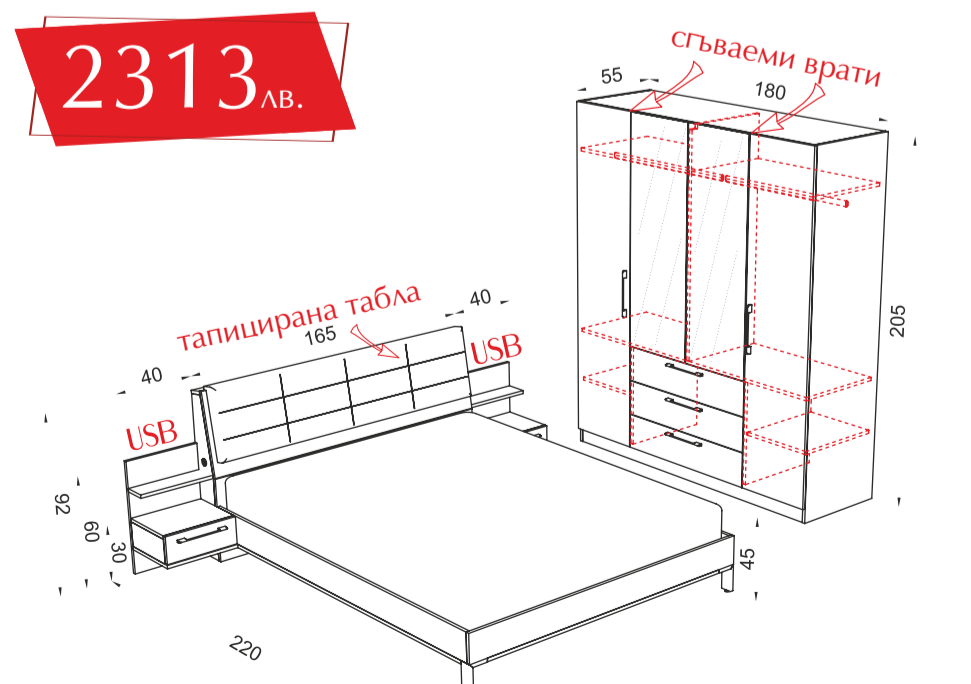

спален комплект ФЕДЕРИКО

кастело коняк + черен гланц МДФ

Арт. № 1217

плавно затваряне
78 лв. к-т за две врати
Арт. № 933

спален комплект ПУЛСАР

кастело грейдж + бял гланц

Арт. № 1489

спален комплект ЛИВОРНО