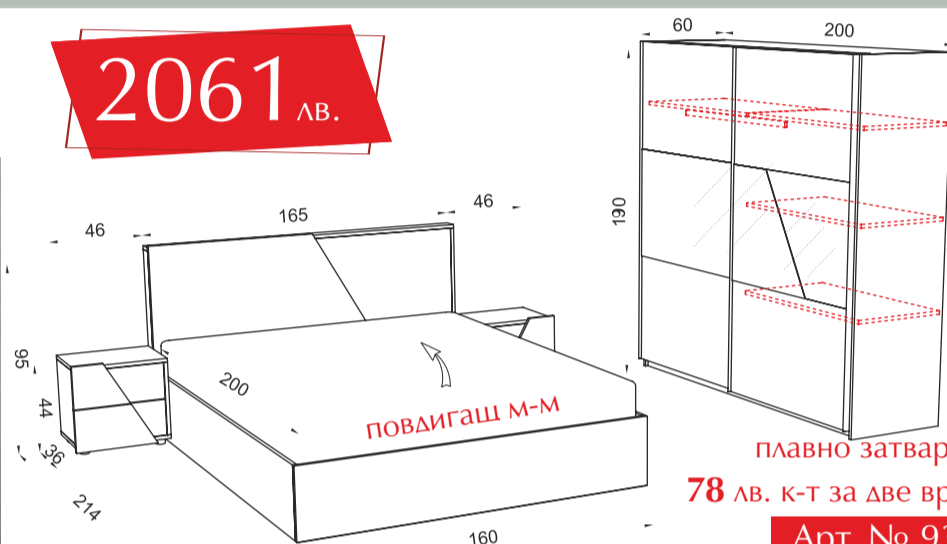

евоук коуст + бял гланц + антрацит

Арт. № 1232

1704 ЛВ.

спален комплект АГАТА

евоук коуст + антрацит гланц МДФ

Арт. № 1318

2061 ЛВ.

плавно затваряне
78 лв. к-т за две врати