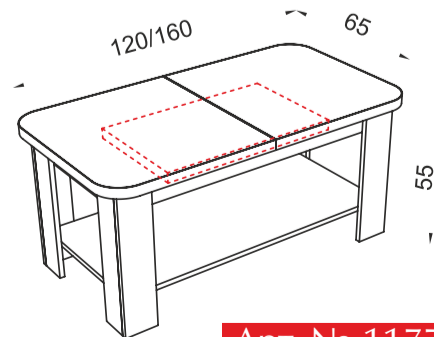

разтегателна холна маса

464 ЛВ.

евоук фосил + шампанско

Арт. № 1177

Арт. № 1175

Арт. № 1176